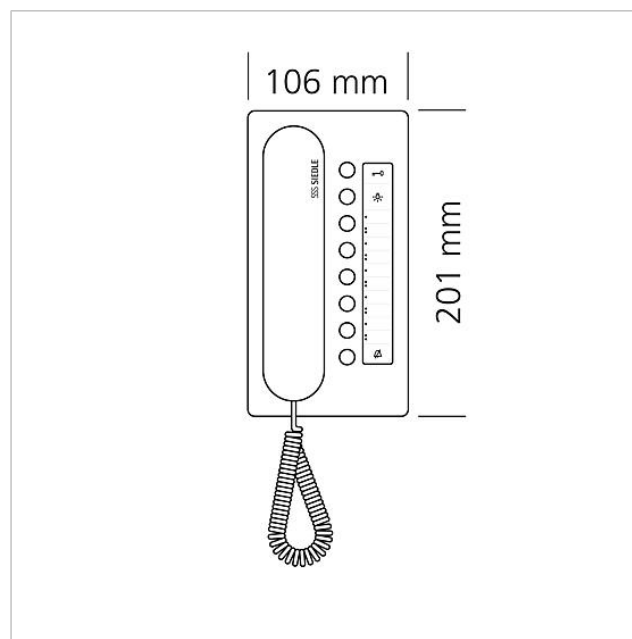

Comfort-bustelefon
BTC 850-02 W

200040116

Side 3