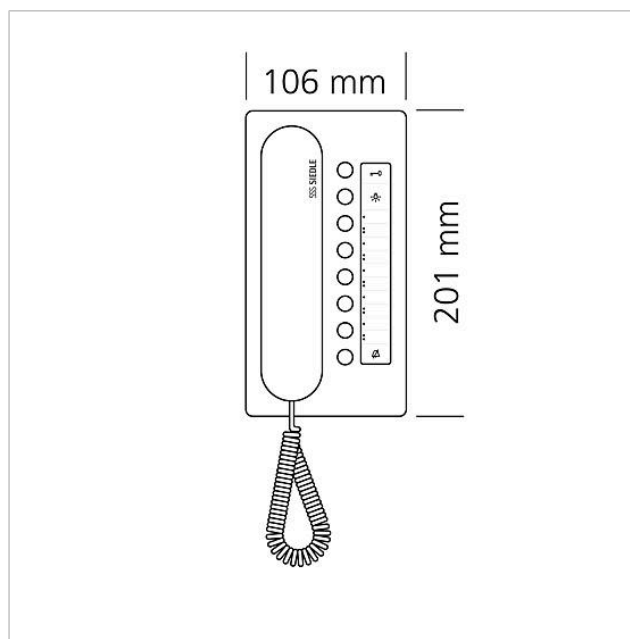

Comfort-bustelefon
BTC 850-02 W

200040116

Side 3