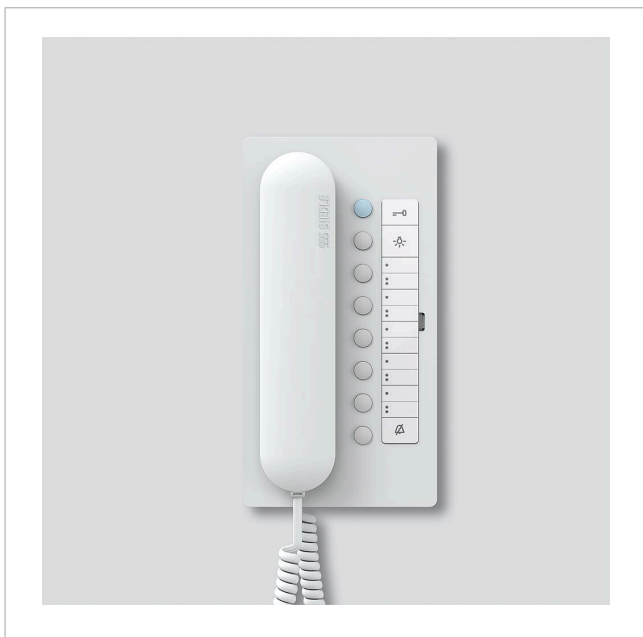

Comfort-bustelefon  
BTC 850-02 W  
200040116-00

## Produktbeskrivelse

Comfort-bustelefon til Siedle In-Home-bus.

Med funktionerne kalde, tale, døråbning, lys, etagekald, koblings-/styrefunktioner og intern kommunikation.

Specifikationer:

- Høreværn, medhørspærre integreret
- Opkaldsfrakobling med statusvisning
- Parallelkobling af 4 bus-telefoner Comfort (fra det 3. apparat kræves PRI 602-... USB og ZBVG 650-... til programmering)
- Opkaldsdifferentiering til etageopkald, 2 dørkald og internt opkald
- Opkaldsgenerator med 11 opkaldstonesekvenser, inkl. gong
- Opkaldslydstyrke kan indstilles i 5 trin op til maks. 83 dB(A)
- Døråbner-/lysfunktion er til enhver tid mulig via bus-ledere
- Dørtilkobling er til enhver tid mulig
- 8 LED-lamper til visning (f.eks. dør åben)
- 8 funktionstaster, 7 kan programmeres frit og belægges dobbelt. Tasternes funktion kan tilordnes vilkårligt, kan udløses uden ekstra installation via busårer f.eks. til intern telefoni
- Overtagelse af dørkald
- Dørmatik
- Viderestilling af opkald
- Grundplade med tilslutningsklemmer kan forinstalleres
- Tilbehør-parallelkobling ZPS 850-... for at tilkoble maks. 4 yderligere bustelefoner parallelt, kan eftermonteres
- Tilbehør-relæenhed ZAR 850-... kan eftermonteres
- Kan bruges som bordmodel med bordtilbehør ZTC 800-...

## Artikelinformationer

Artikler-betegnelse	Varebeskrivelse	Farve	KG	Varenr.
BTC 850-02 W	Comfort-bustelefon	Hvid	A	200040116-00