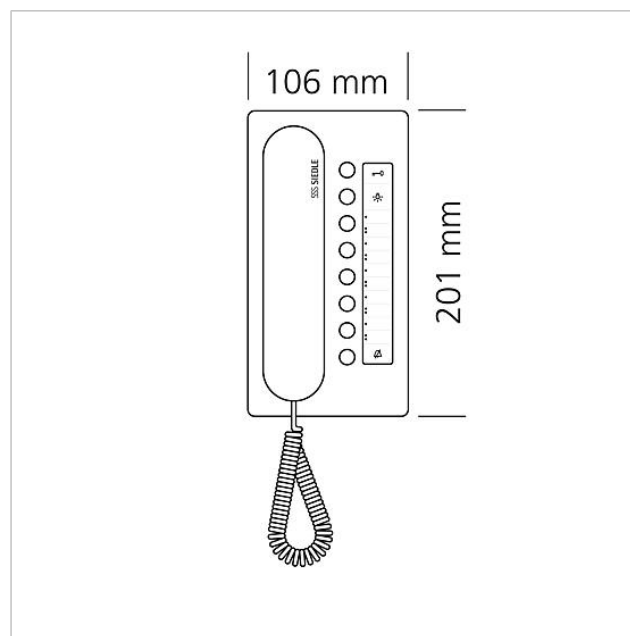

Comfort-bustelefon
BTC 850-02 W

200040116

Side 3