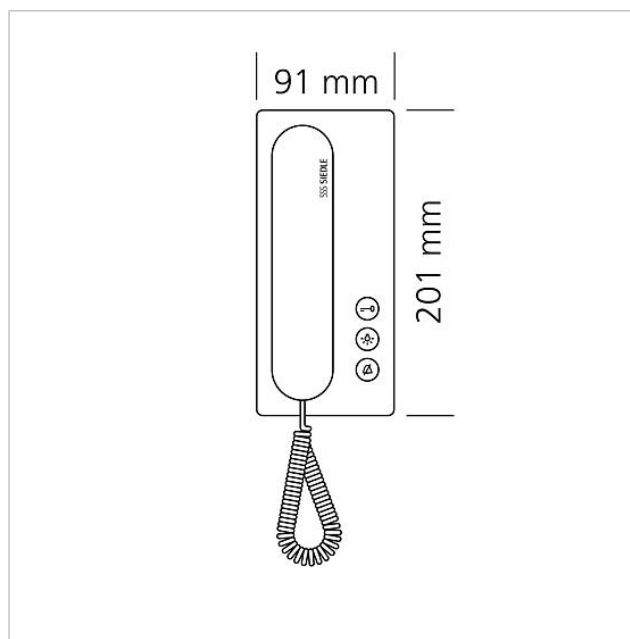

Bus-Telefoon standaard
BTS 850-02 W

200040023

Pagina 3