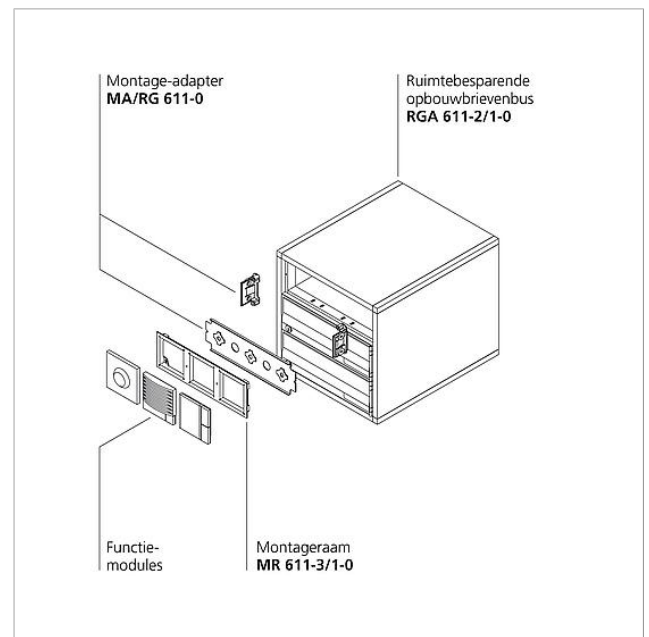

Ruimtebesparende
opbouwbriefbus
RGA 611-2/1-0 DG

200039683

Pagina 2