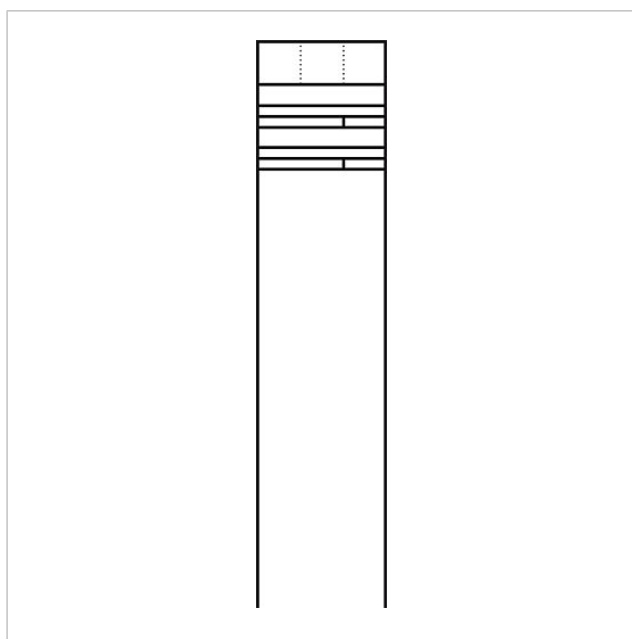

Boîtes aux lettres à
faible encombrement
avec prélèvement en
façade
RG/SR 611-2/1 DG

200039659

Page 3