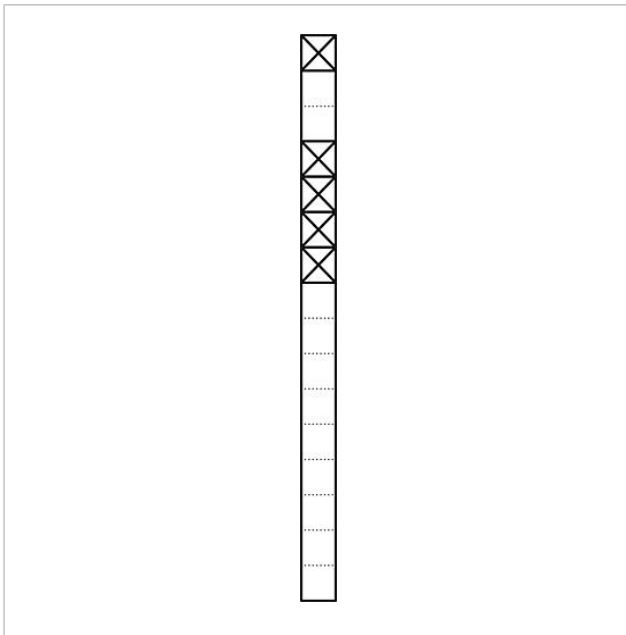

Stele di comunicazione
indipendente
KSF 616-1/4 DG

200039595

Pagina 2