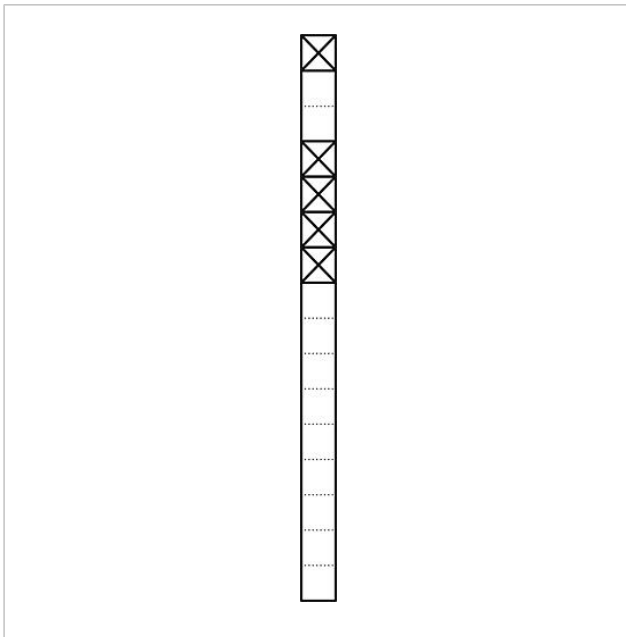

Stele di comunicazione
indipendente
KSF 616-1/4 DG

200039595

Pagina 2