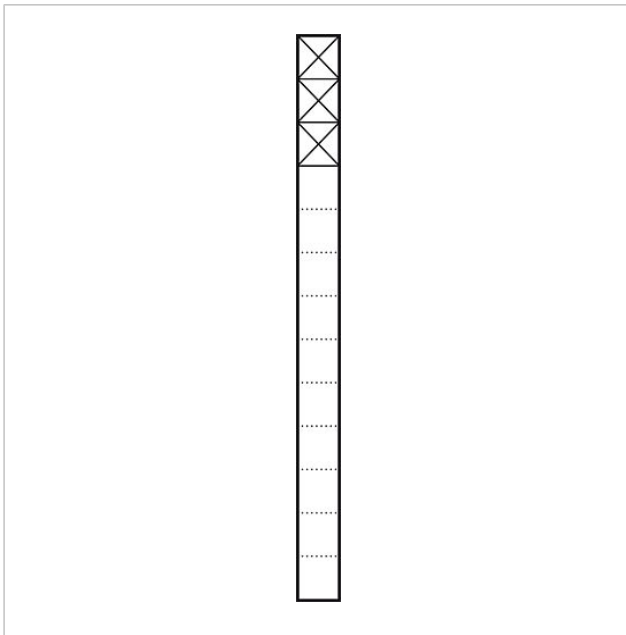

Stele di comunicazione
indipendente
KSF 613-3 DG

200039579

Pagina 2