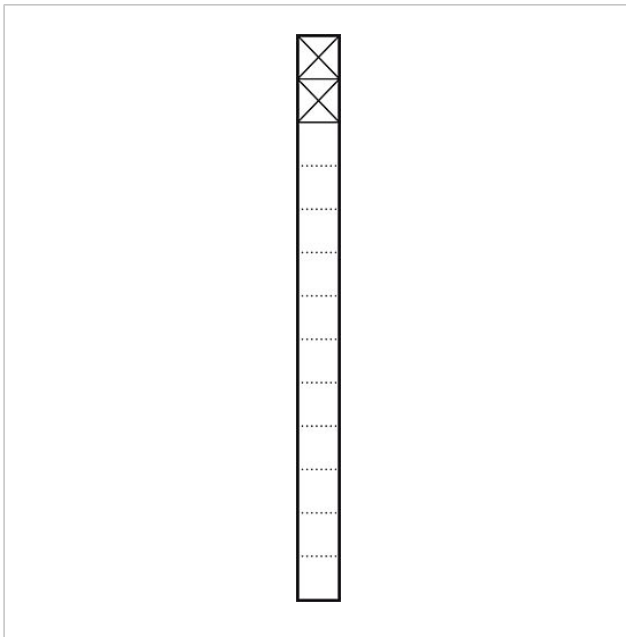

Stele di comunicazione
indipendente
KSF 613-2 DG

200039575

Pagina 2