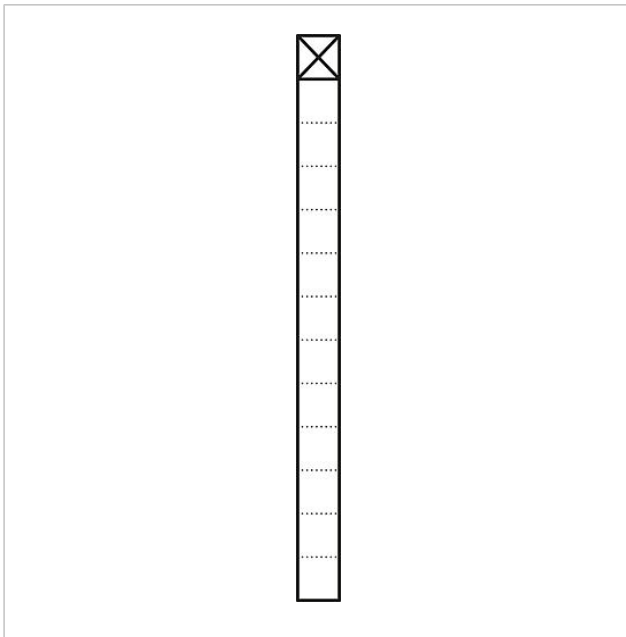

Stele di comunicazione
indipendente
KSF 613-1 DG

200039571

Pagina 2