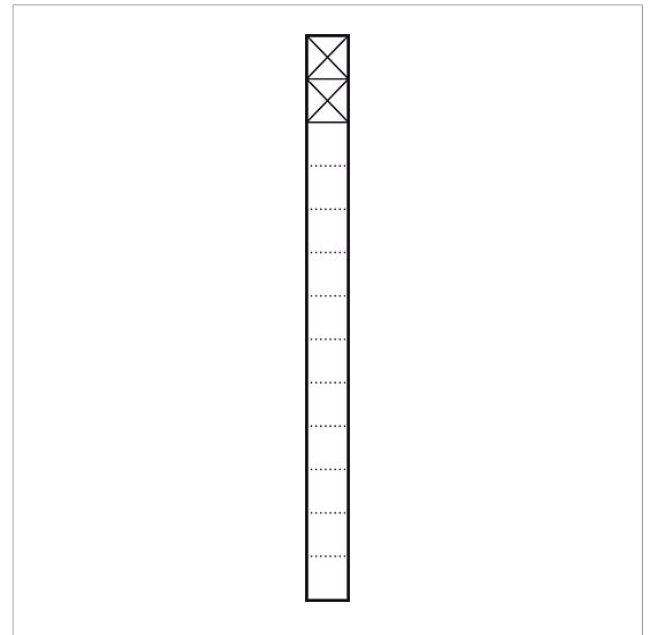

## Descrizione del prodotto

Stele di comunicazione indipendente con una scatola per cassetta per le lettere (destra) per alloggiare un modulo cassetta per le lettere o scomparto di deposito e 2 moduli funzione sulla sommità. Altezza 1,30 m. Profilato di alluminio con flangia a pavimento. Scatola della cassetta per le lettere con parete posteriore in alluminio.

## Dati tecnici

Dimensioni (mm) Larg. x Alt. x Prof.:

606 x 1344 x 150

Peso (kg):

18.34

Stele di comunicazione  
indipendente  
BG/KSF 611-10 A-R DG

200039447

Pagina 2