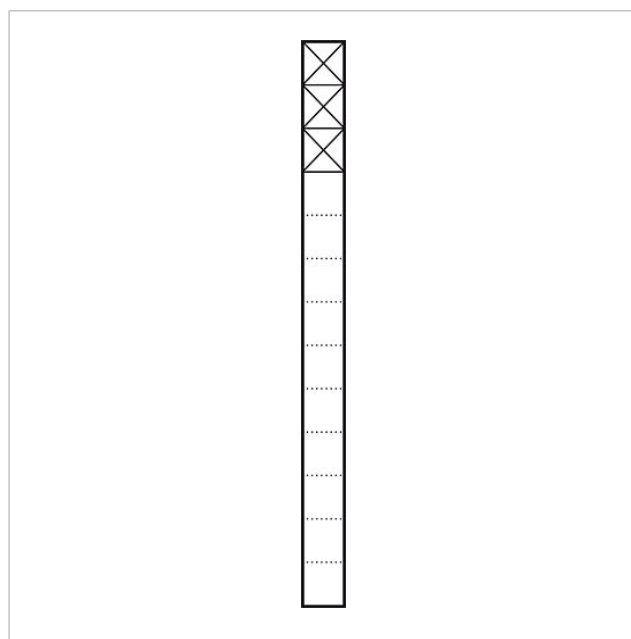

## Description du produit

Colonne de communication isolée avec un boîtier de boîtes aux lettres (à droite) pour recevoir un module de boîte aux lettres ou de casier de dépôt et 3 modules de fonctions au sommet, longueur 1,30 m, profilé en aluminium avec bride de fixation au sol, boîtier de boîte aux lettres avec paroi arrière en aluminium.

## Caractéristiques techniques

Dimensions (mm) l x H x P :

606 x 1344 x 150

Poids (kg) :

18.34

Colonne de  
communication isolée  
BG/KSF 611-10 B-R DG

200039443

Page 2