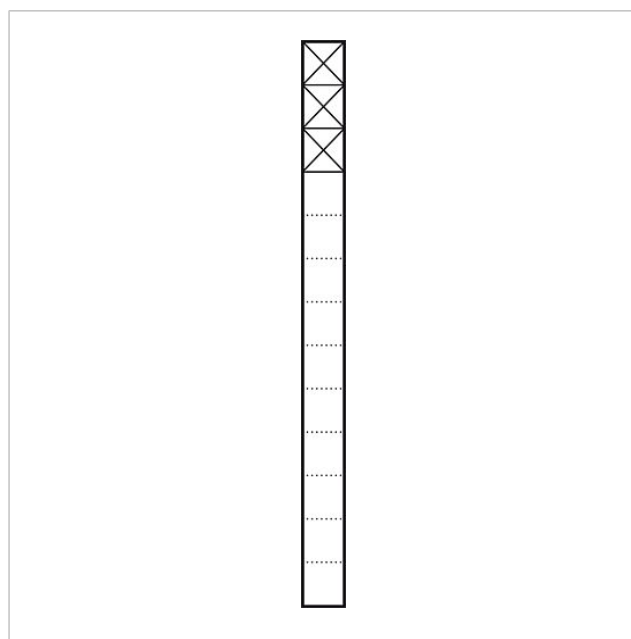

Colonne de
communication isolée
BG/KSF 611-10 B-R DG

200039443-00

Description du produit

Colonne de communication isolée avec un boîtier de boîtes aux lettres (à droite) pour recevoir un module de boîte aux lettres ou de casier de dépôt et 3 modules de fonctions au sommet, longueur 1,30 m, profilé en aluminium avec bride de fixation au sol, boîtier de boîte aux lettres avec paroi arrière en aluminium.

Caractéristiques techniques

Dimensions (mm) l x H x P :

606 x 1344 x 150

Poids (kg) :

18.34

Colonne de
communication isolée
BG/KSF 611-10 B-R DG

200039443

Page 2