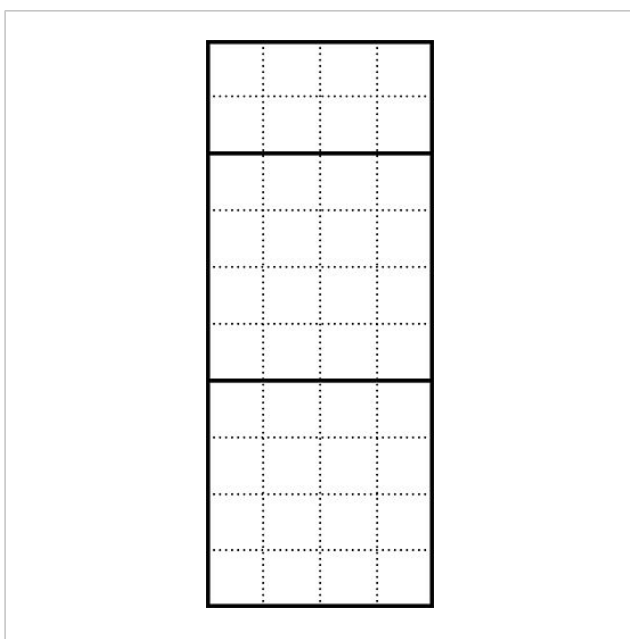

Boîtier de boîte aux
lettres en saillie
BGA 611-4/10-0 DG

200039371

Page 2