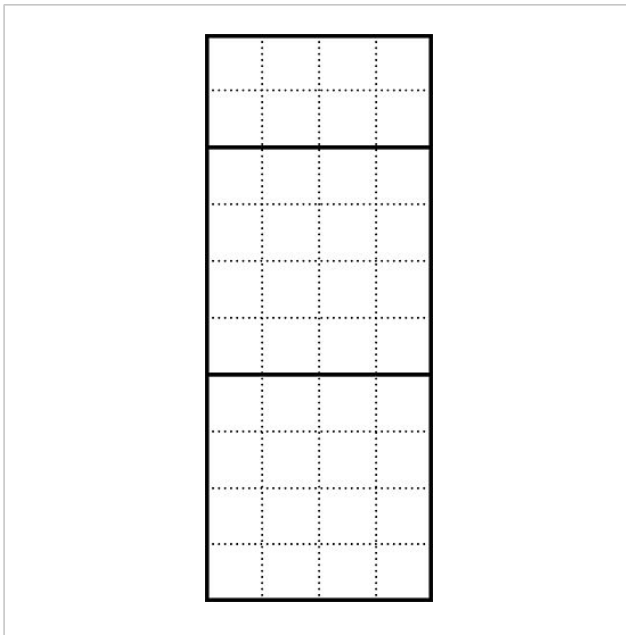

Boîtier de boîte aux lettres en saillie
BGA 611-4/10-0 DG

200039371

Page 2