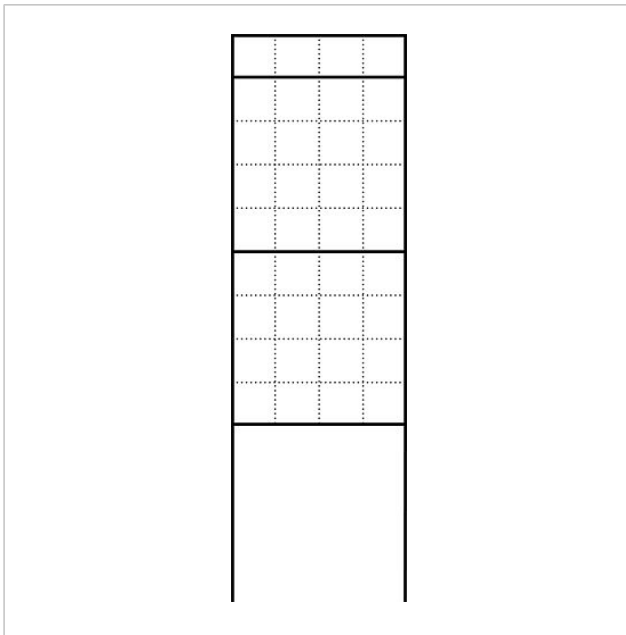

Brievenbus vrijstaand
met paal
BG/SR 611-4/9-0 DG

200039363

Pagina 2