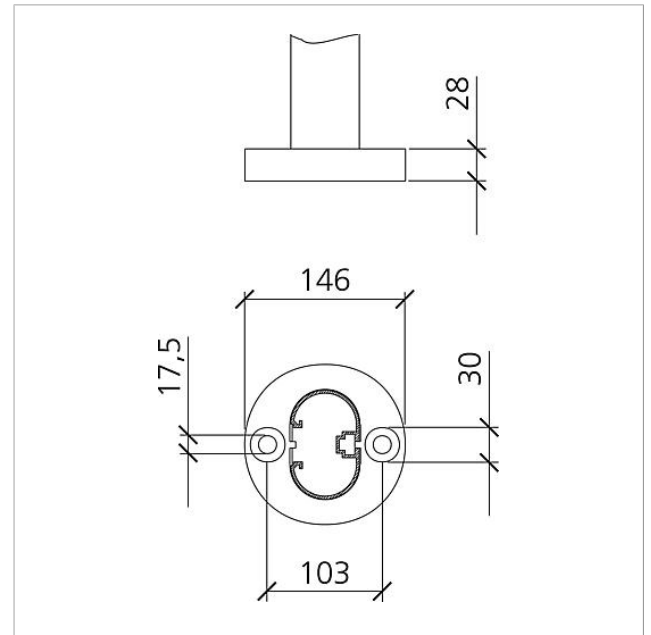

Brievenbus vrijstaand
met paal
BG/SR 611-4/9-0 DG

200039363

Pagina 2