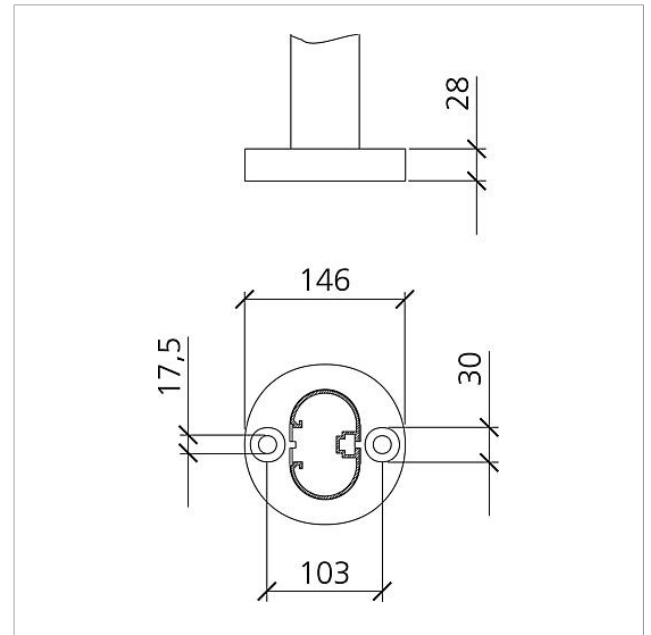

Postkasse fritstående
med stander
BG/SR 611-4/9-0 DG

200039363

Side 2