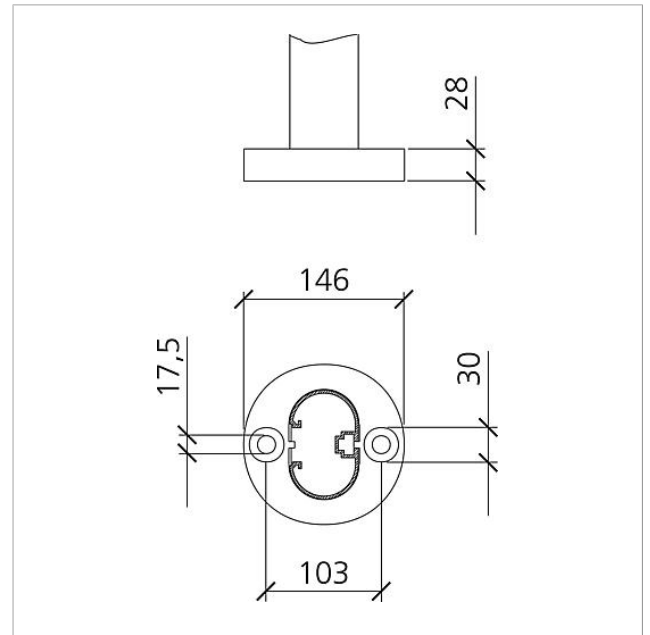

Postkasse fritstående
med stander
BG/SR 611-4/9-0 DG

200039363

Side 2