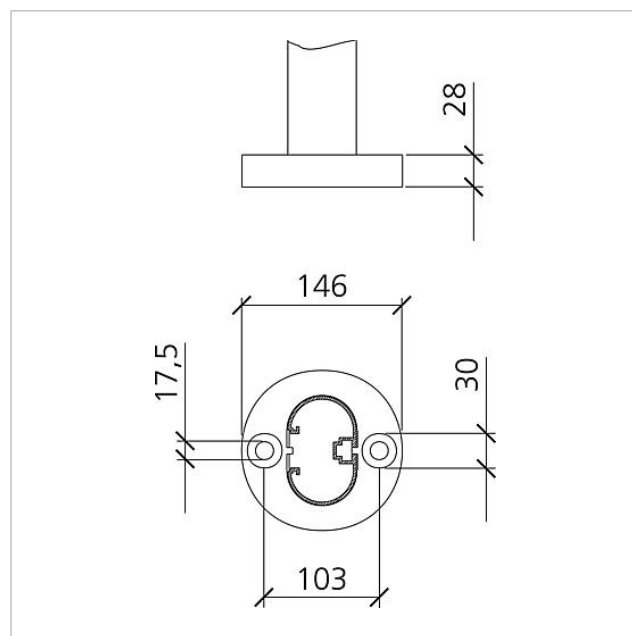

Brievenbus vrijstaand
met paal
BG/SR 611-4/6-0 DG

200039355

Pagina 2