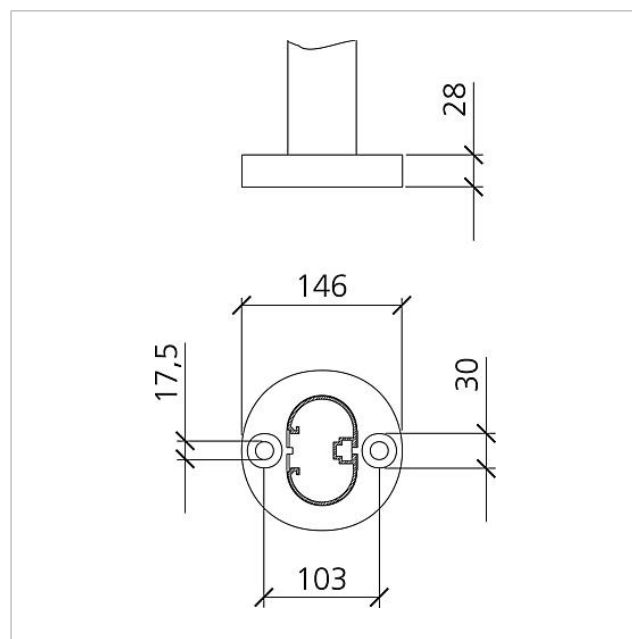

Brievenbus vrijstaand
met paal
BG/SR 611-4/6-0 DG

200039355

Pagina 2