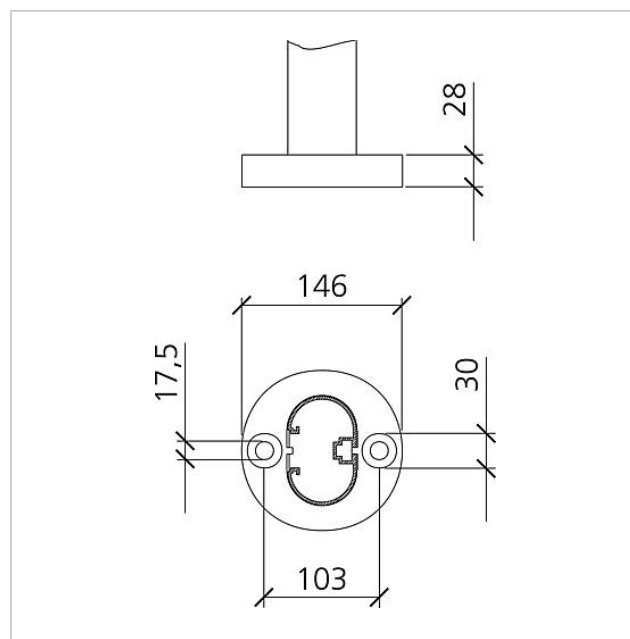

Boîte aux lettres sur
pieds
BG/SR 611-4/6-0 DG

200039355

Page 2