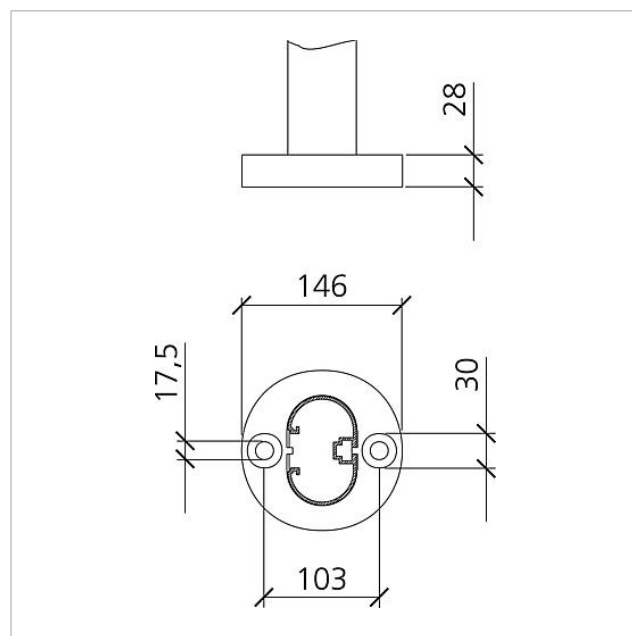

Boîte aux lettres sur
pieds
BG/SR 611-4/6-0 DG

200039355

Page 2