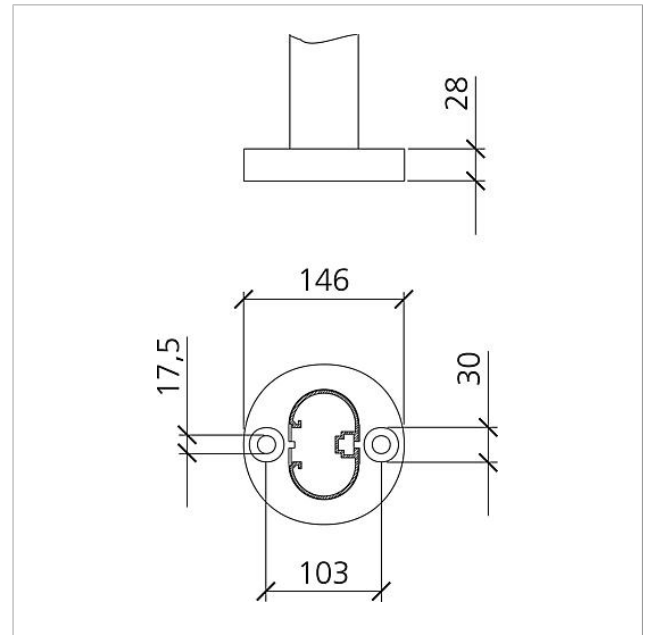

Boîte aux lettres sur
pieds
BG/SR 611-4/6-0 DG

200039355

Page 2