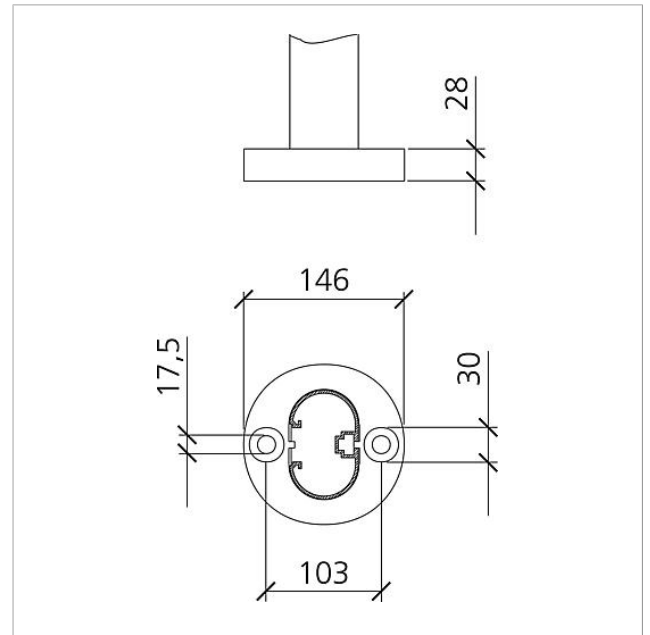

Postkasse fritstående
med stander
BG/SR 611-4/6-0 DG

200039355

Side 2