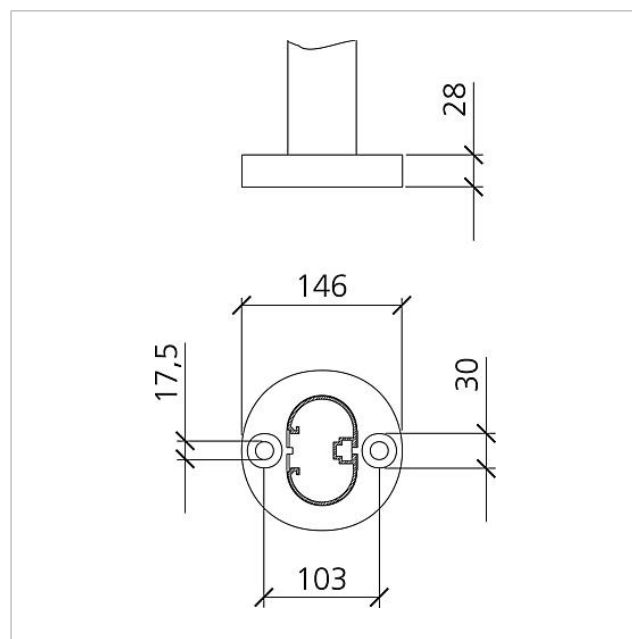

Brevlåda fristående
med stativrör
BG/SR 611-4/5-0 DG

200039351

Sida 2