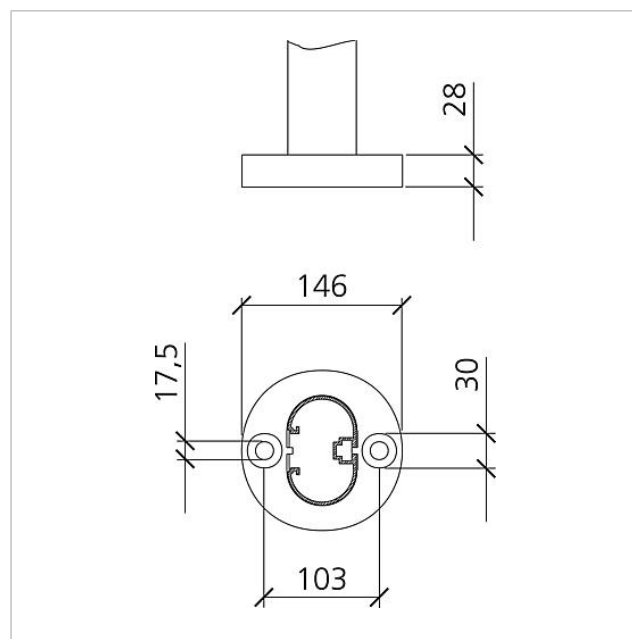

Boîte aux lettres sur
pieds
BG/SR 611-4/5-0 DG

200039351

Page 2