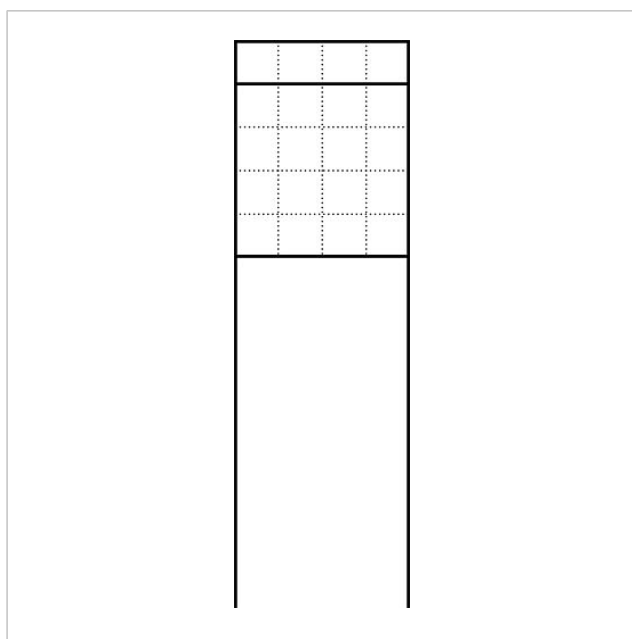

Boîte aux lettres sur
pieds
BG/SR 611-4/5-0 DG

200039351

Page 2