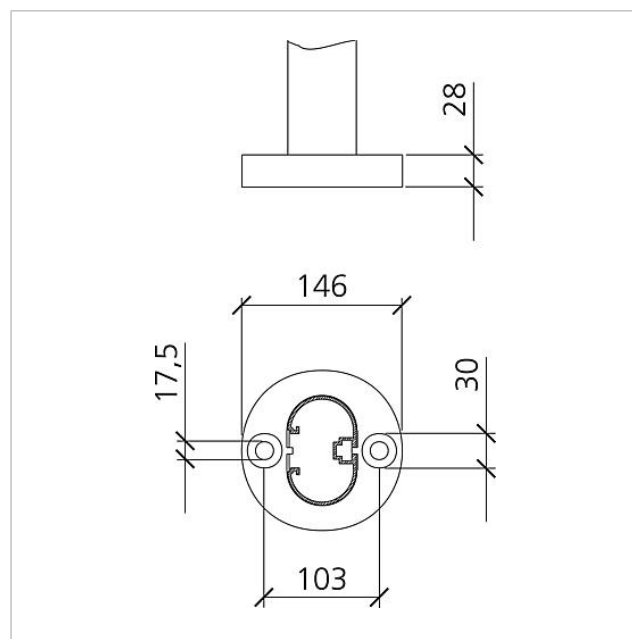

Postkasse fritstående
med stander
BG/SR 611-4/5-0 DG

200039351

Side 2