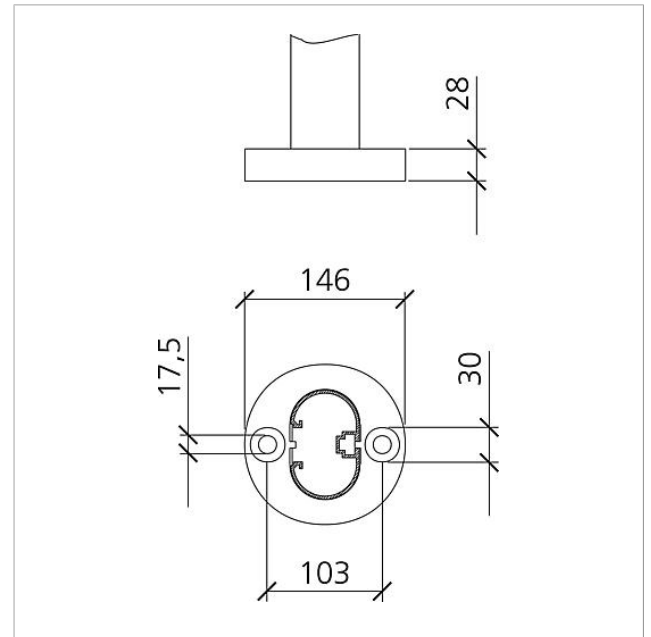

Brievenbus vrijstaand
met paal
BG/SR 611-4/4-0 DG

200039347

Pagina 2