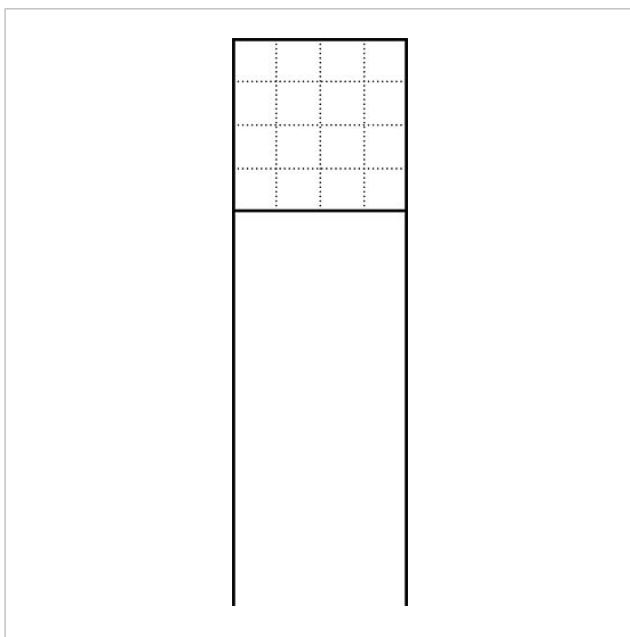

Boîte aux lettres sur
pieds
BG/SR 611-4/4-0 DG

200039347

Page 2