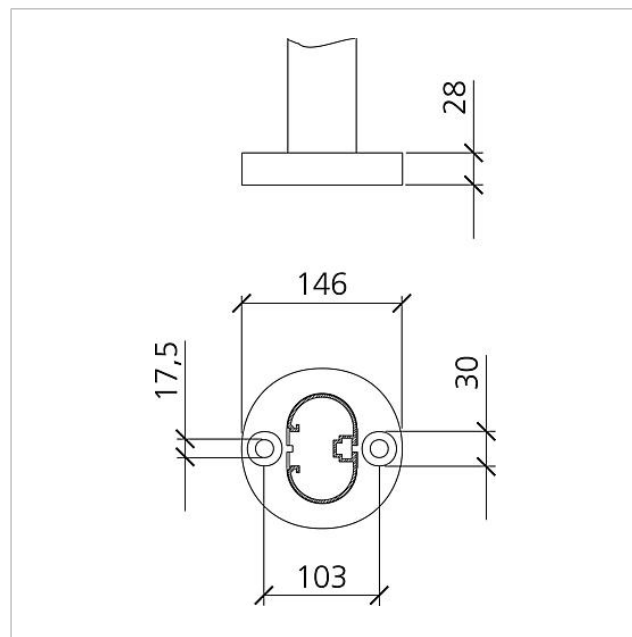

Boîte aux lettres sur
pieds
BG/SR 611-4/4-0 DG

200039347

Page 2