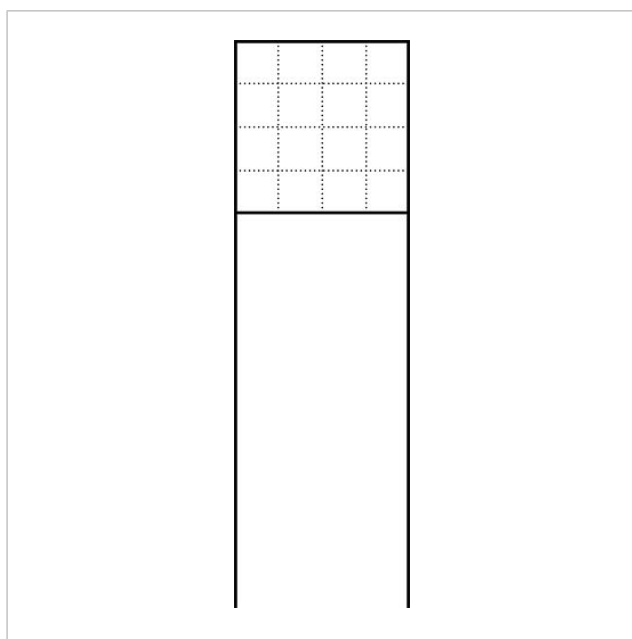

Boîte aux lettres sur
pieds
BG/SR 611-4/4-0 DG

200039347

Page 2