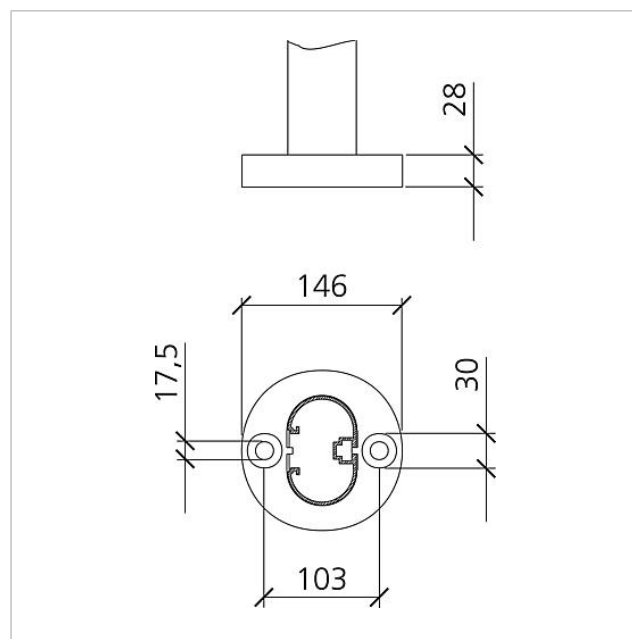

Boîte aux lettres sur
pieds
BG/SR 611-4/4-0 DG

200039347

Page 2