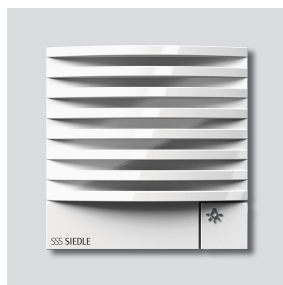

Busdeurluidspreker-
module
BTLM 650-04 WH

200038826

Pagina 3