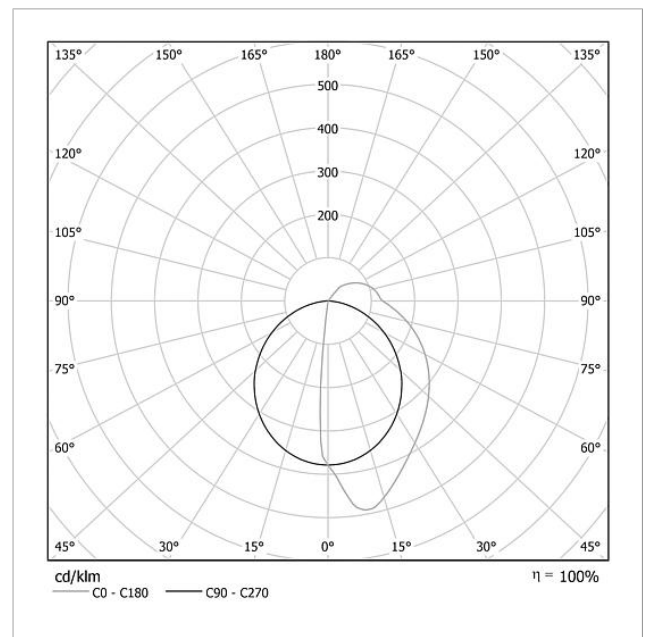

LED vlaklamp
LEDF 600-4/4-0 DG

200038510

Pagina 2