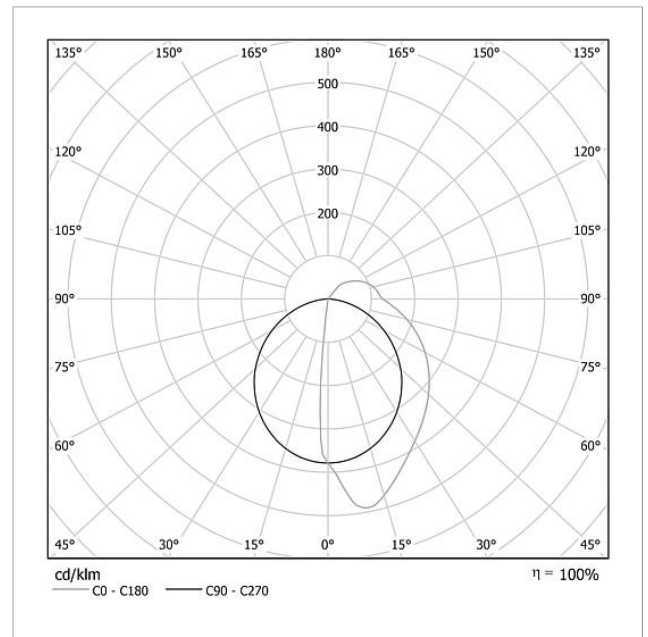

Proiettore per luce
diffusa LED
LEDF 600-4/4-0 DG

200038510

Pagina 2