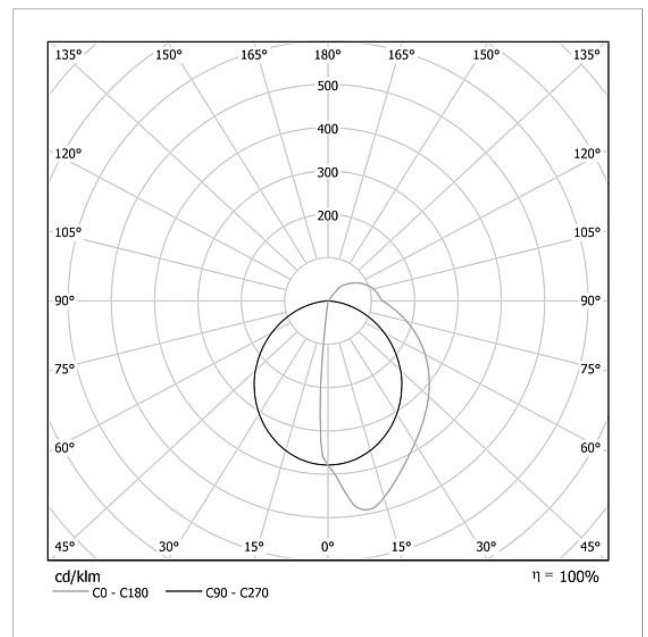

Zeichnungen / Montage