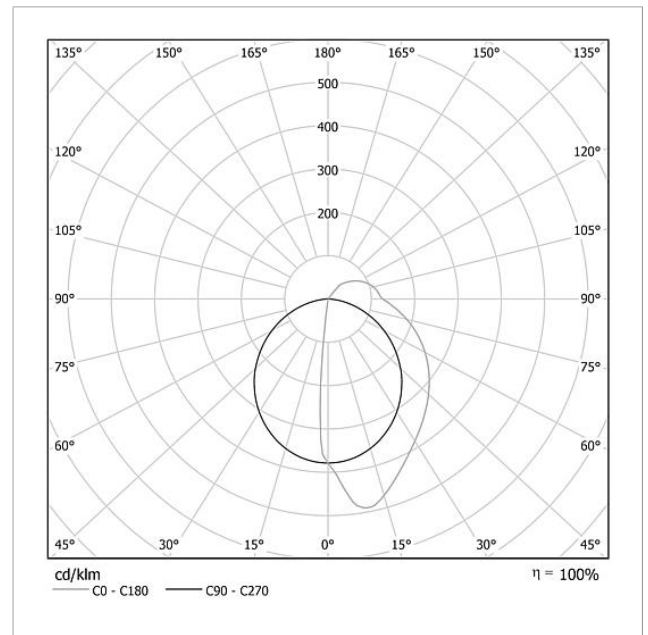

LED-ytbelysning
LEDF 600-4/3-0 DG

200038506

Sida 2