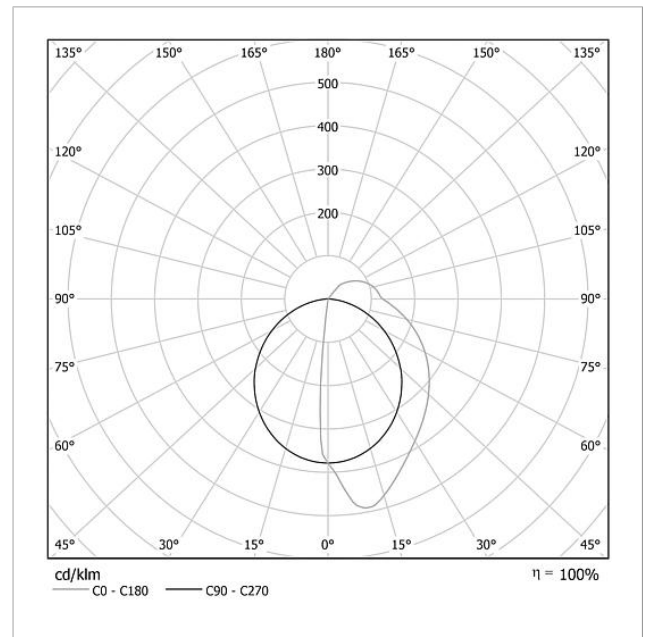

LED vlaklamp
LEDF 600-4/3-0 DG

200038506

Pagina 2