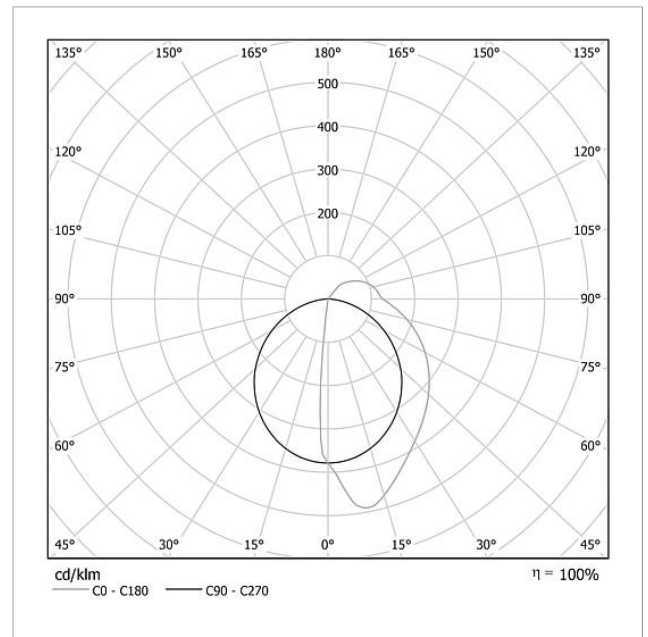

LED vlaklamp
LEDF 600-4/3-0 DG

200038506

Pagina 2