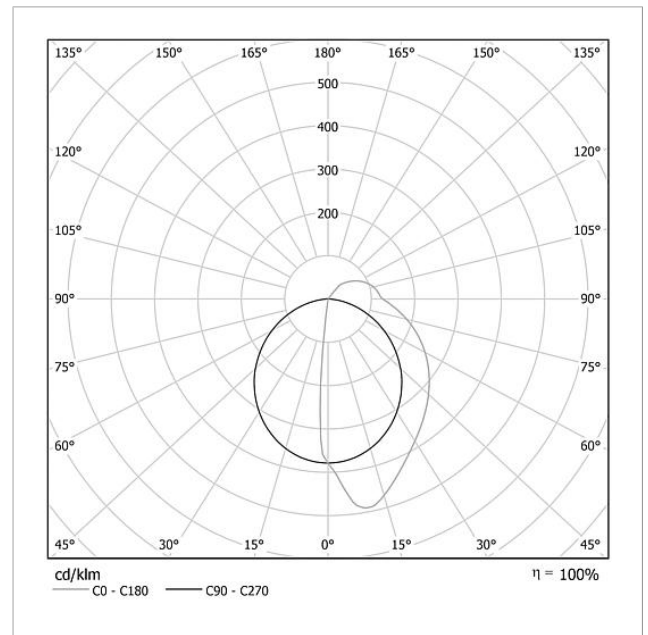

Zeichnungen / Montage