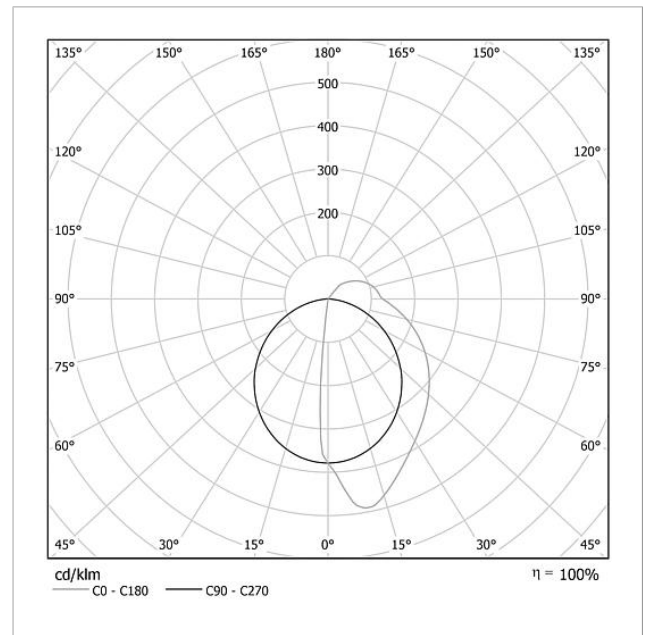

LED vlaklamp
LEDF 600-4/2-0 DG

200038502

Pagina 2