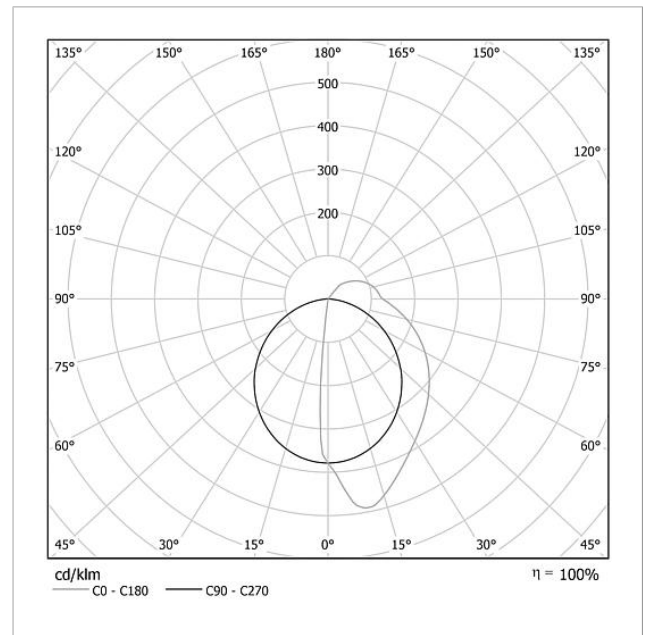

SSS SIEDLE

LED-fladelampe
LEDF 600-4/2-0 DG

200038502

Side 2