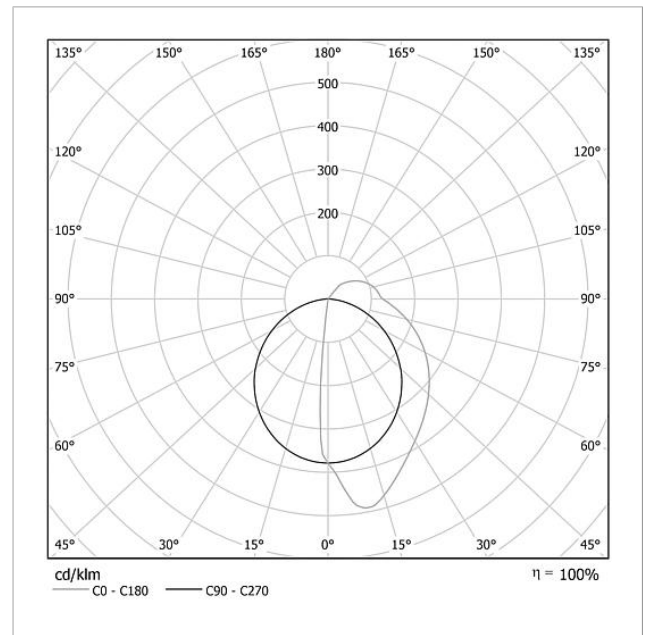

LED-ytbelysning
LEDF 600-4/1-0 DG

200038498

Sida 2