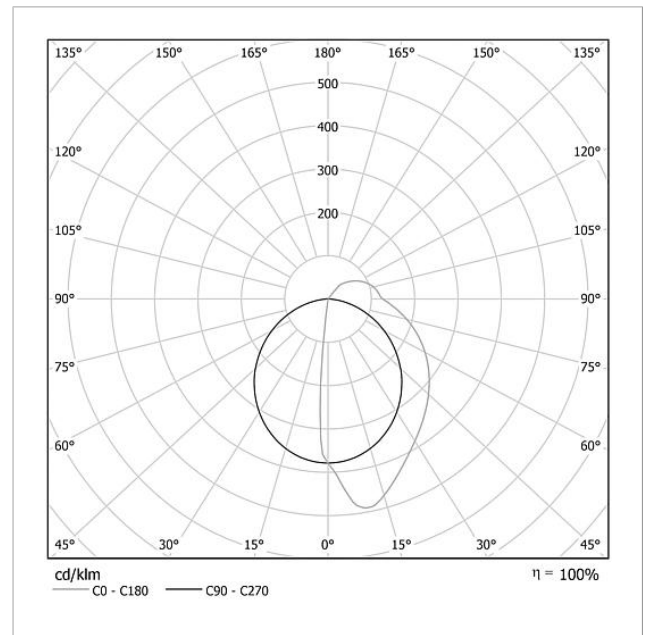

LED vlaklamp
LEDF 600-4/1-0 DG

200038498

Pagina 2