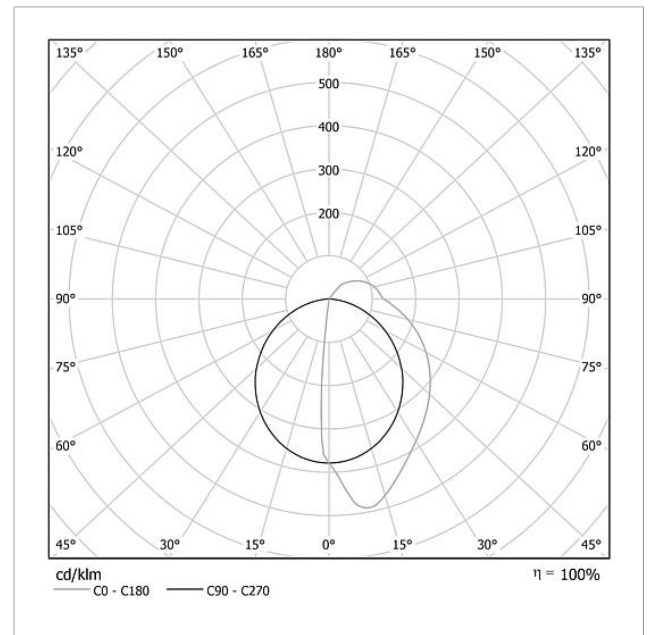

Proiettore per luce
diffusa LED
LEDF 600-4/1-0 DG

200038498

Pagina 2