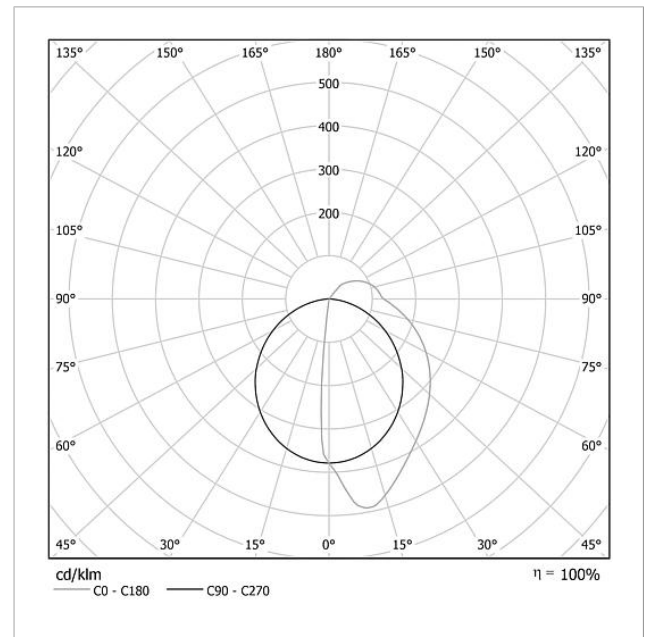

Zeichnungen / Montage