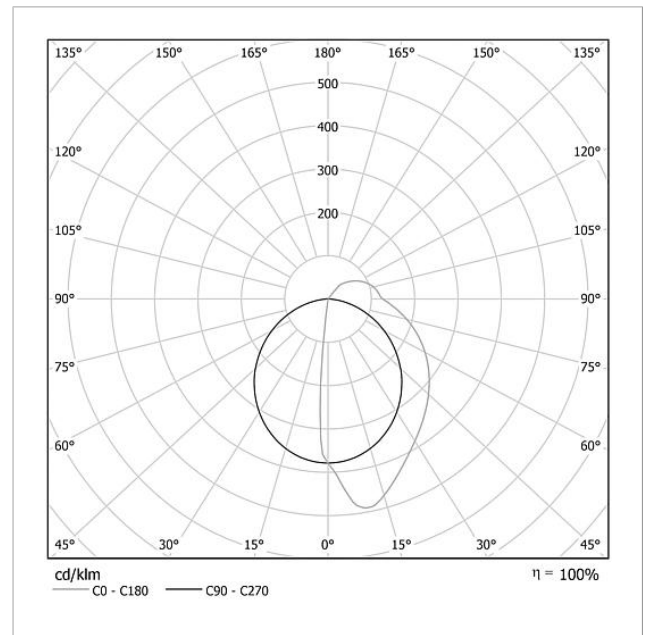

SSS SIEDLE

LED-fladelampe
LEDF 600-4/1-0 DG

200038498

Side 2