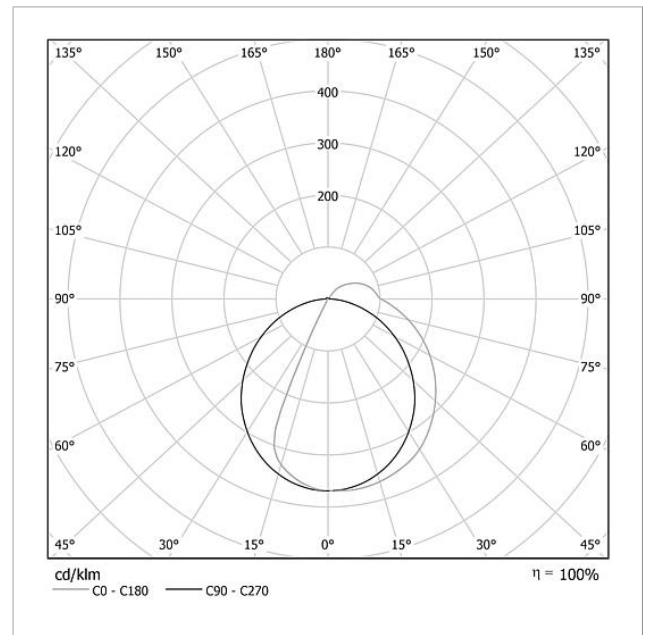

LED vlaklamp
LEDF 600-3/3-0 DG

200038494

Pagina 2