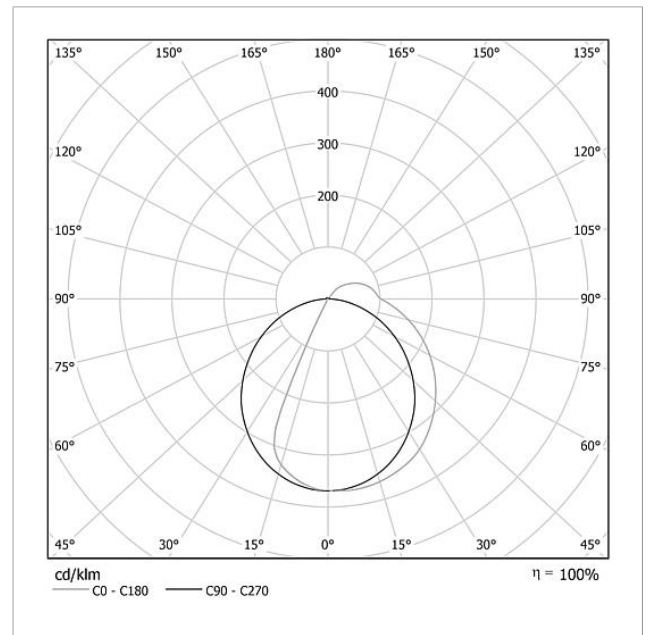

LED-fladelampe
LEDF 600-3/3-0 DG

200038494

Side 2