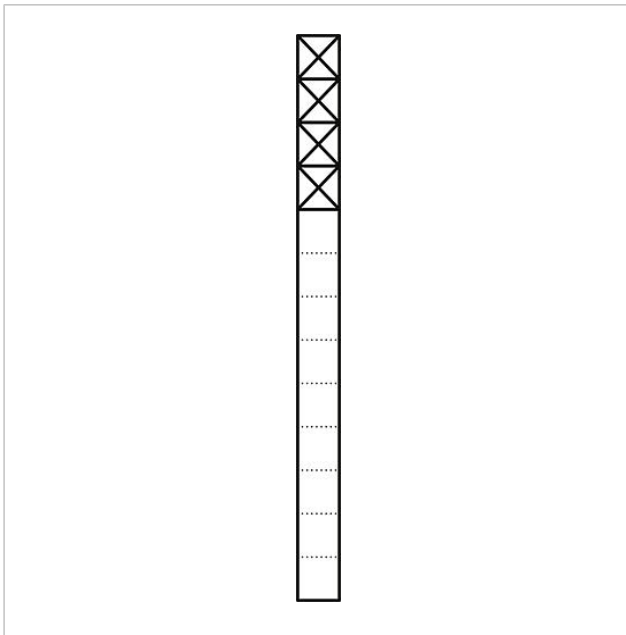

Kommunikations-Stele
KS 613-4 SM

200038195

Seite 2

Zeichnungen / Montage