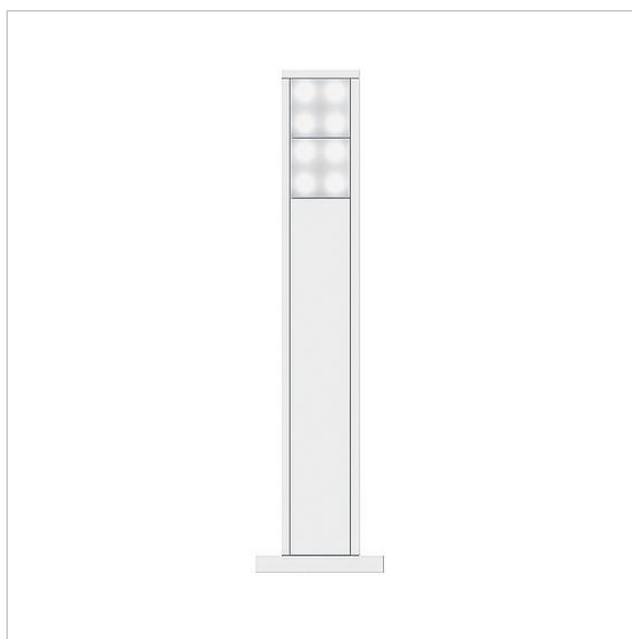

Lichtzuil
LS 608-2 DG

200038169

Pagina 2