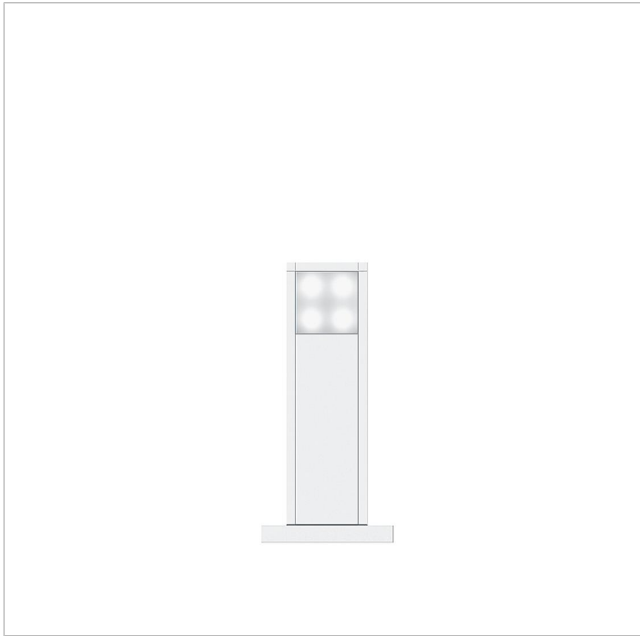

Lichtzuil
LS 604-1 DG
200038153-00

Productomschrijving

Lichtzuil uit aluminiumprofiel, met poedercoating resp. gelakt met bodemflens, inclusief montagearaam en één meegeleverde LEDM 600-...

Technische gegevens

Gebruiksstroom:	max. 150 mA
Gebruiksspanning:	20-30 V DC
Beschermingsklasse:	IP 54
Omgevingstemperatuur:	-20 °C tot +55 °C
Afmetingen profiel (mm) B x D:	131 x 50
Afmetingen (mm) B x H x D:	211 x 444 x 130

Artikelinformatie

Artikelaanduiding	Artikelomschrijving	Kleur	KG Artikelnr.
LS 604-1 DG	Lichtzuil	Donkergrijs-metallic	D 200038153-00

Accessoires

Artikelaanduiding	Artikelomschrijving	Kleur	KG	Artikelnr.
Vario 611 DG	Lakstift	Donkergrijs-metallic	0	210007123-00