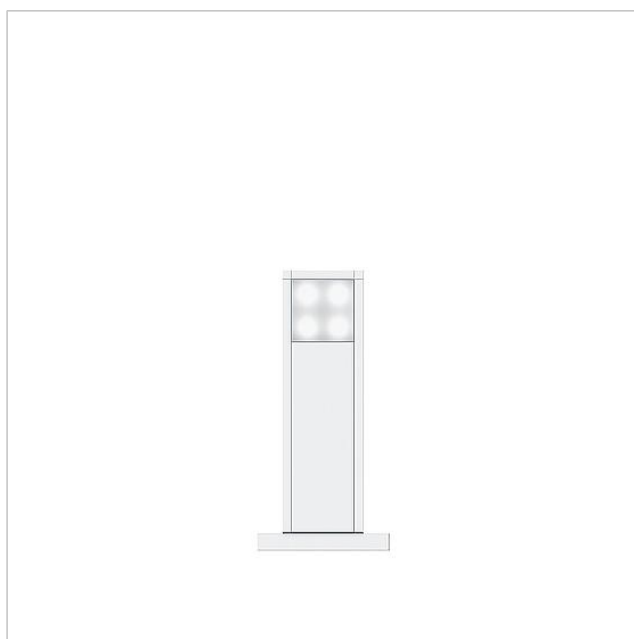

Lichtzuil
LS 604-1 DG

200038153

Pagina 2