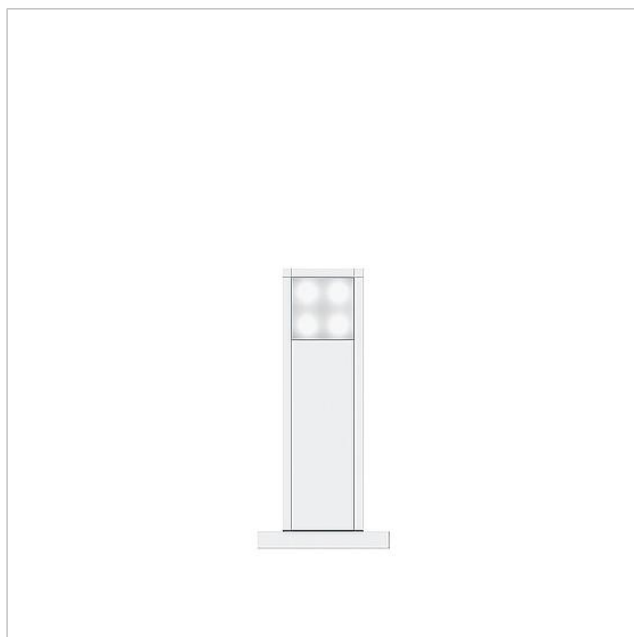

Lichtzuil
LS 604-1 DG

200038153

Pagina 2