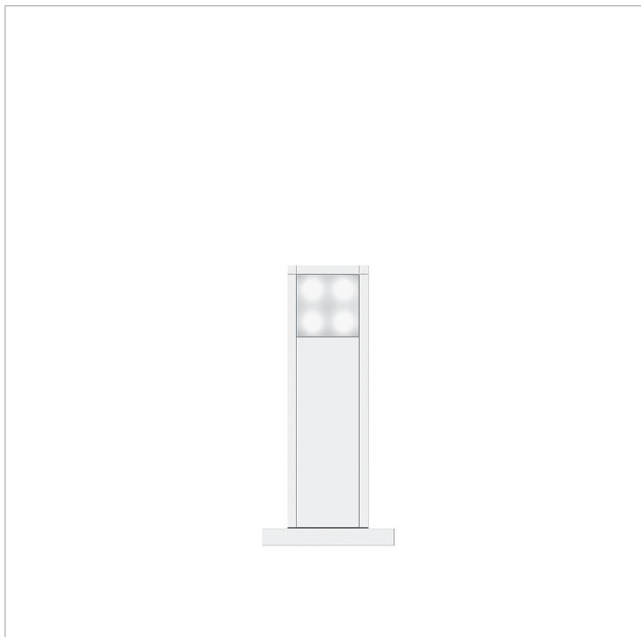

Colonne lumineuse  
LS 604-1 DG  
200038153-00

## Description du produit

Colonne lumineuse en profilé d'aluminium extrudé, revêtu à la poudre ou peint, avec bride de fixation au sol, avec cadre de montage et un LEDM 600-... joint à la fourniture.

## Caractéristiques techniques

Courant de service :	max. 150 mA
Tension d'entrée :	20-30 V DC
Indice de protection :	IP 54
Température ambiante :	-20 °C à +55 °C
Dimensions profilé (mm) l x P :	131 x 50
Dimensions (mm) l x H x P :	211 x 444 x 130

## Informations articles

Référence	Désignation	Couleur / Finition	GC (groupe de condition)	Code article
LS 604-1 DG	Colonne lumineuse	Gris foncé micacé	D	200038153-00