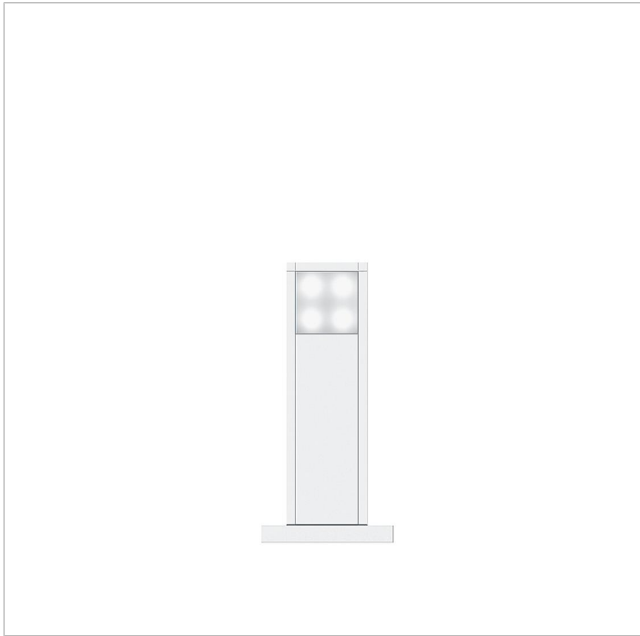

Lichtzuil
LS 604-1 W
200038146-00

Productomschrijving

Lichtzuil uit aluminiumprofiel, met poedercoating resp. gelakt met bodemflens, inclusief montagearaam en één meegeleverde LEDM 600-...

Technische gegevens

Gebruiksstroom:	max. 150 mA
Gebruiksspanning:	20-30 V DC
Beschermingsklasse:	IP 54
Omgevingstemperatuur:	-20 °C tot +55 °C
Afmetingen profiel (mm) B x D:	131 x 50
Afmetingen (mm) B x H x D:	211 x 444 x 130

Artikelinformatie

Artikelaanduiding	Artikelomschrijving	Kleur/Materiaal	KG Artikelnr.
LS 604-1 W	Lichtzuil	Wit	D 200038146-00

Accessoires

Artikelaanduiding	Artikelomschrijving	Kleur/Materiaal	KG	Artikelnr.
Vario 611 W	Lakstift	Wit	0	210007116-00